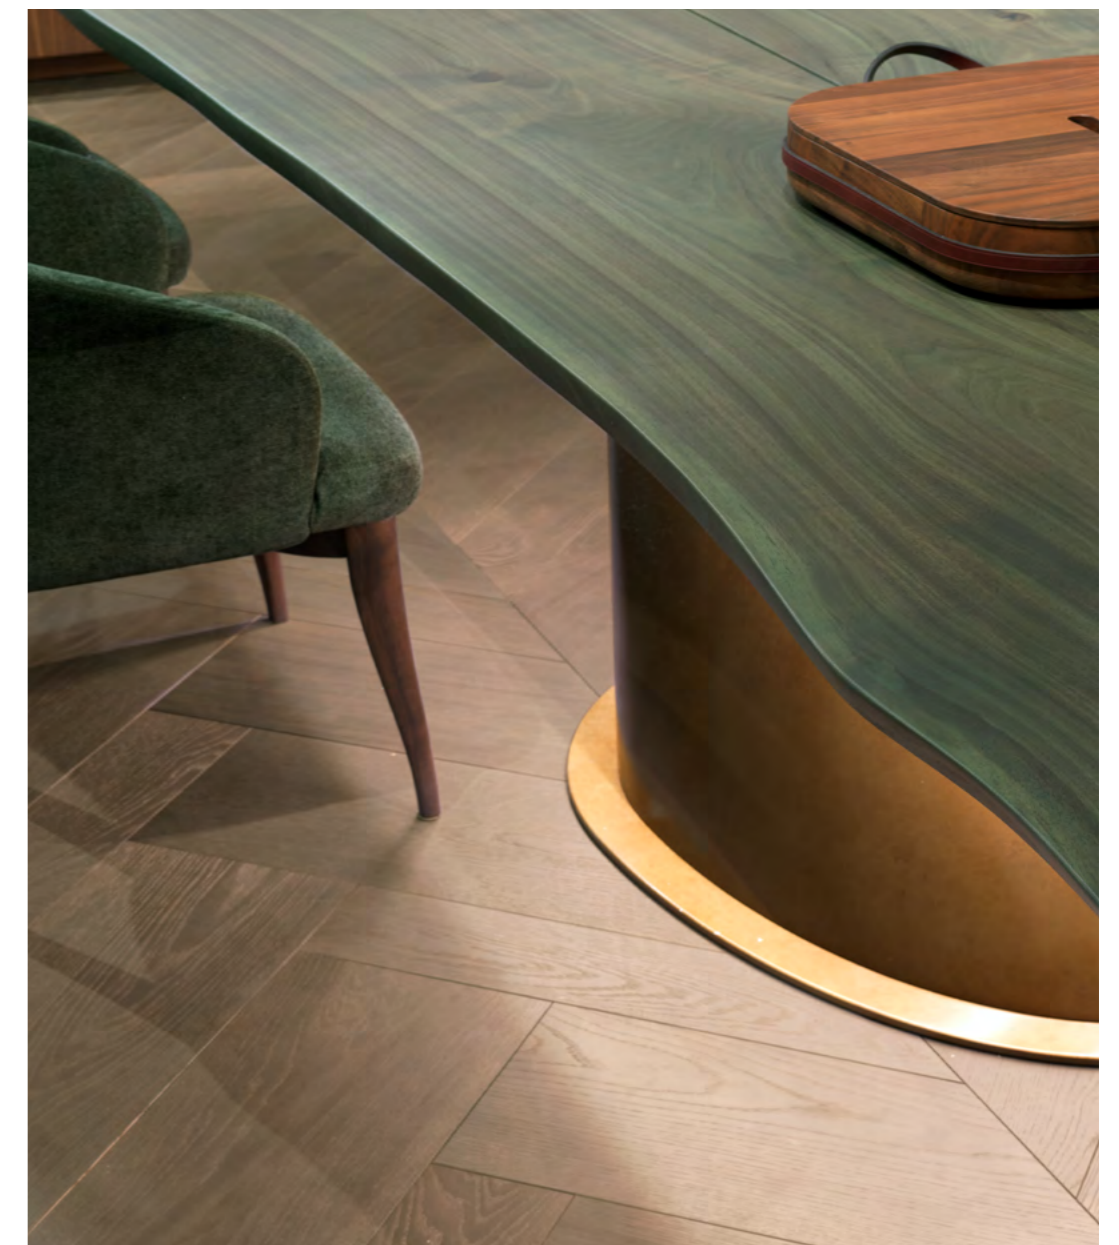

L620/D

Tavolo VERO con base Cono Pantografato - Noce Green Forest, gamba in Ottone macchiato
VERO Table with Cono Milled leg - Walnut Green Forest finish, leg in Stained brass finish
cm 300x105x76 h

L82

Poltrona imbottita con base in legno - Noce Oliato e tessuto
Upholstered armchair with wooden base - Walnut Noce Oliato finish and fabric
cm 56x62x77 h