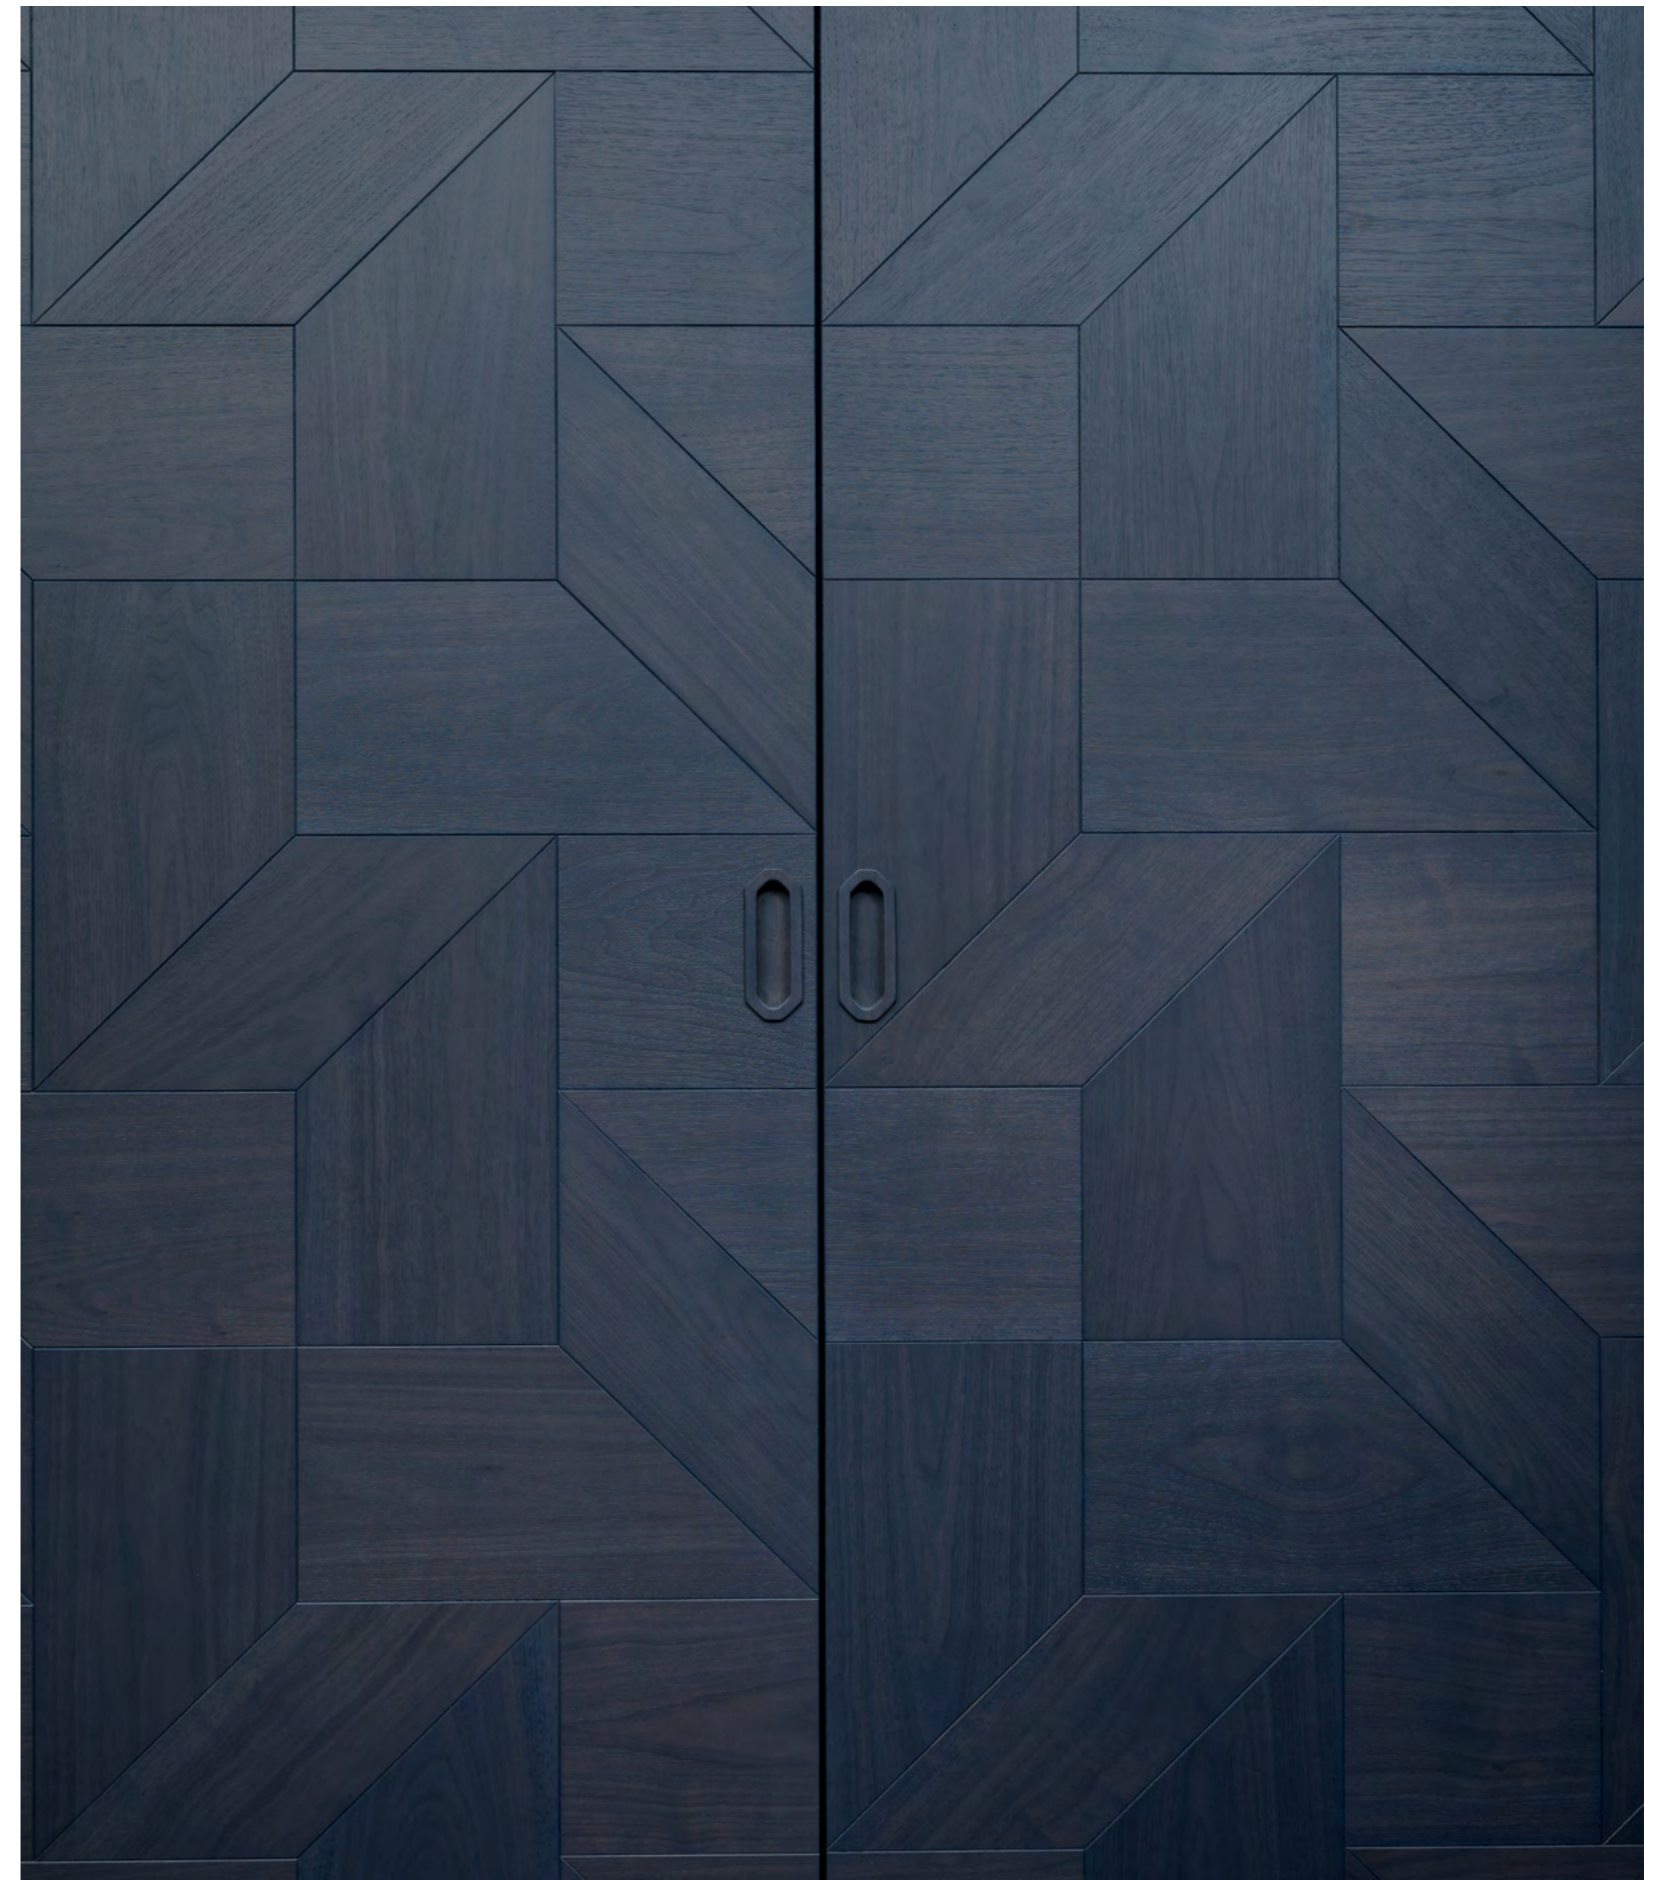

Boiserie con porte scorrevoli, modulo Tricot - Noce Ocean Blue
Boiserie with sliding doors, Tricot modular panel - Walnut Ocean Blue finish