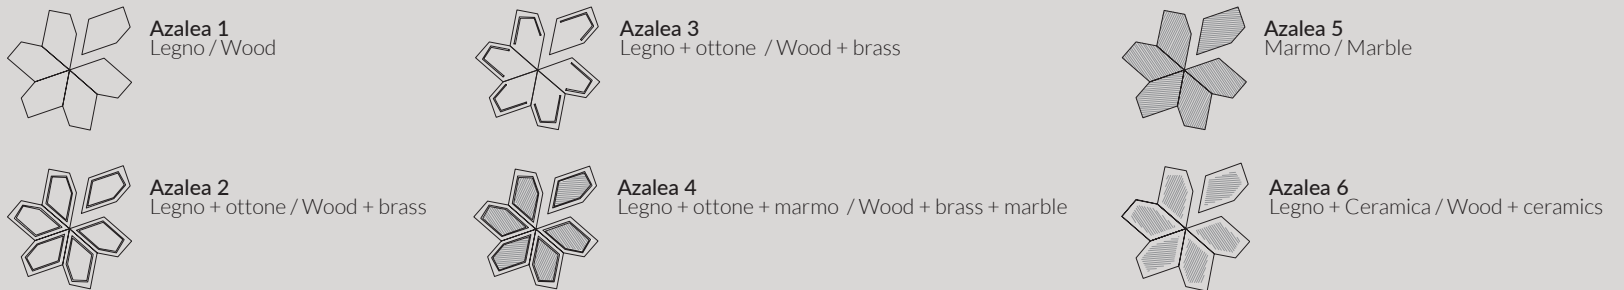

Toni di blu
Blue tones

Toni di verde
Green tones

Toni caldi
Warm tones

Ispirazione Posa 1_ Modulo Design TRICOT
Layout inspiration 1_TRICOT Design panel

Ispirazione Posa 2_ Modulo Design AZALEA
Layout inspiration 2_AZALEA Design panel