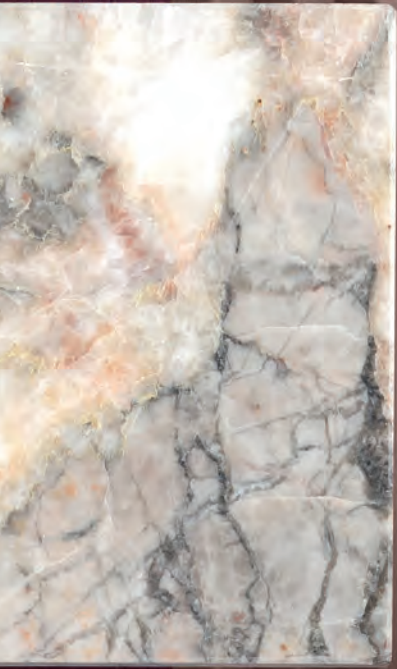

Ocean Blue, Blue Lagoon, Sky Blue, Green Valley, Green Tea Time, Green Forest, Brown Landscape, Red Sunset, Mountain Rose: nove differenti tonalità, immaginate e create da Arte Brotto e Foglie d'Oro per personalizzare e rendere uniche superfici orizzontali e verticali – pavimenti e boiserie, ma anche mobili e complementi d'arredo – in un perfetto equilibrio di eleganza e originalità.

Ocean Blue, Blue Lagoon, Sky Blue, Green Valley, Green Tea Time, Green Forest, Brown Landscape, Red Sunset, Mountain Rose: nine different shades, designed and created by Arte Brotto and Foglie d'Oro to customize and make unique horizontal and vertical surfaces - floors and wall panelings, but also furniture and furnishing accessories - in a perfect balance of elegance and originality.

Ocean Blue

Blue Lagoon

Sky Blue

Green Forest

Red Sunset

Abaco _ Abacus

La versatilità di Colorsense | The versatility of Colorsense

Colorsense permette di personalizzare tutti i prodotti Arte Brotto e Foglie d'Oro in legno di Noce Americano: pavimenti, rivestimenti verticali, arredi, soluzioni custom.
Colorsense allows to customize all Arte Brotto and Foglie d'Oro products in American Walnut wood: flooring, wall coverings, furniture, custom solutions.