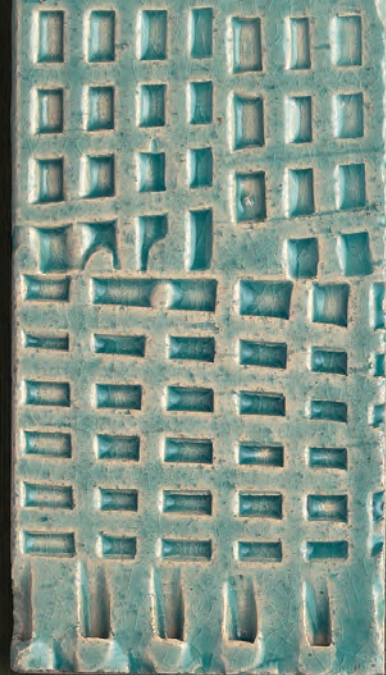

Ocean Blue

Blue Lagoon

Sky Blue

Green Forest

Red Sunset

Abaco _ Abacus

La versatilità di Colorsense | The versatility of Colorsense

Colorsense permette di personalizzare tutti i prodotti Arte Brotto e Foglie d'Oro in legno di Noce Americano: pavimenti, rivestimenti verticali, arredi, soluzioni custom.
Colorsense allows to customize all Arte Brotto and Foglie d'Oro products in American Walnut wood: flooring, wall coverings, furniture, custom solutions.

Pavimenti in legno
Wood floors

Rivestimenti verticali
Wall coverings

9 suggestivi colori per il Noce Americano | 9 evocative colors for American Walnut

Colorsense comprende una gamma completa di soluzioni cromatiche, tutte ispirate alla natura e capaci di valorizzare la bellezza del legno di Noce Americano.
Colorsense includes a full range of color solutions, all inspired by nature and capable of enhancing the beauty of American Walnut wood.