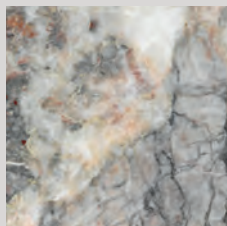

Ocean Blue, Blue Lagoon, Sky Blue, Green Valley, Green Tea Time, Green Forest, Brown Landscape, Red Sunset, Mountain Rose: nove differenti tonalità, immaginate e create da Arte Brotto e Foglie d'Oro per personalizzare e rendere uniche superfici orizzontali e verticali – pavimenti e boiserie, ma anche mobili e complementi d'arredo – in un perfetto equilibrio di eleganza e originalità.

Toni caldi | Warm tones

Brown Landscape

Red Sunset

Mountain Rose

Marmo | Marble

Azul Bahia

Camelia Green

Fior di Pesco