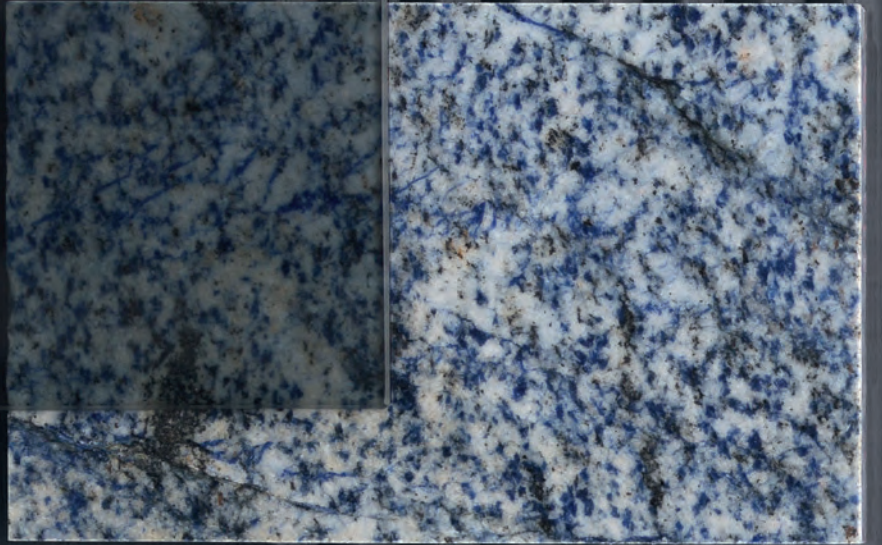

Ocean Blue

Blue Lagoon

Sky Blue

Green Forest

Red Sunset

Abaco _ Abacus

La versatilità di Colorsense | The versatility of Colorsense

Colorsense permette di personalizzare tutti i prodotti Arte Brotto e Foglie d'Oro in legno di Noce Americano: pavimenti, rivestimenti verticali, arredi, soluzioni custom.
Colorsense allows to customize all Arte Brotto and Foglie d'Oro products in American Walnut wood: flooring, wall coverings, furniture, custom solutions.